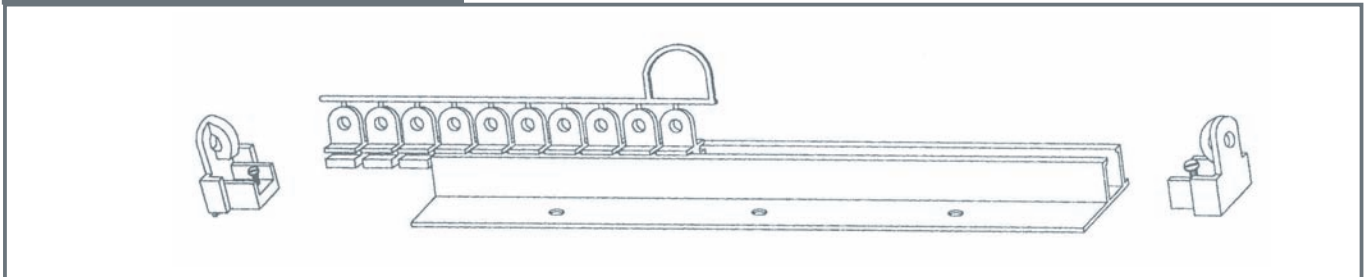

RIELES LACADOS ACCIONAMIENTO MANUAL

SISTEMA 1136003 COMPLETO

MEDIDA	CAJA	PRECIO 113	
150 cm.	12 uds.		
175 cm.	12 uds.		
200 cm.	12 uds.		

MEDIDA	CAJA	PRECIO 113	
225 cm.	12 uds.		
250 cm.	12 uds.		
300 cm.	12 uds.