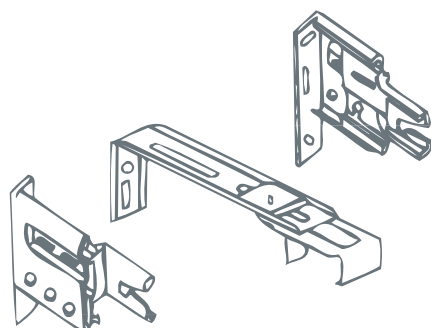

SOPORTES

REF.	EQUIVALENCIA	COLOR	PRECIO
RE-1020	PARA RIEL-RE1001/2/3 *1 escuadra central	Alum. Blanco Lacado	
RE-1030	PARA RIEL-RE1004 *2 escuadras centrales	Alum. Blanco Lacado	
RE-1040	PARA RIEL-RE1005 *3 escuadras centrales	Alum. Blanco Lacado	
RE-1050	*PARA RIEL-RE1006 *4 escuadras centrales	Alum. Blanco Lacado	

Este embalaje contiene sistema completo (Escuadra Central*, Escuadra Lateral, Soporte Lateral).

CONTRAPESO

REFERENCIA	DESCRIPCIÓN	CAJA	PRECIO

RE-2014

Contrapeso de 50 gramos
COLOR BLANCO

50 uds.