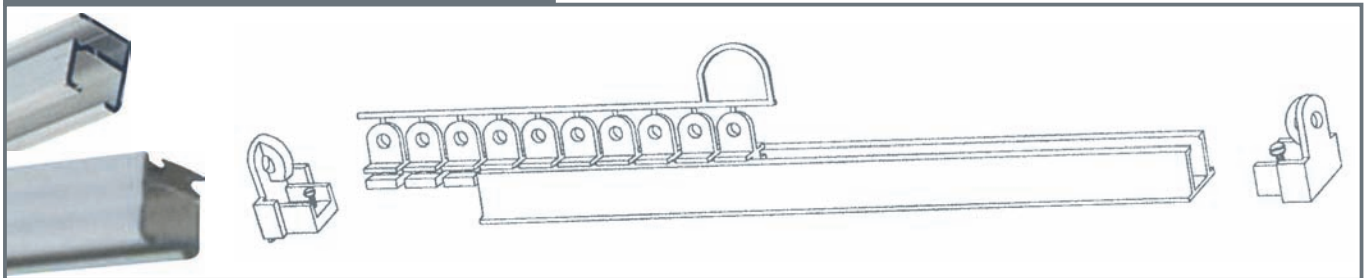

**RIELES LACADOS ACCIONAMIENTO MANUAL**

**SISTEMA 1136003 COMPLETO**

MEDIDA	CAJA	PRECIO 113	
150 cm.	12 uds.		
175 cm.	12 uds.		
200 cm.	12 uds.		

MEDIDA	CAJA	PRECIO 113	
225 cm.	12 uds.		
250 cm.	12 uds.		
300 cm.	12 uds.		

**MODELO 7300 Y 9506003 COMPLETO**

MEDIDA	CAJA	PRECIO 950 7300	
150 cm.	12 uds.		
175 cm.	12 uds.		
200 cm.	12 uds.		

MEDIDA	CAJA	PRECIO 950 7300	
225 cm.	12 uds.		
250 cm.	12 uds.		
300 cm.	12 uds.		

**SISTEMA 1D6002 DOBLE COMPLETO**