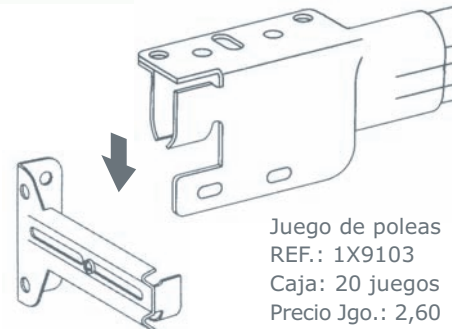

RIEL EXPRES EXTENSIBLE
CONJUNTO COMPLETO (Soportes proyección 60 a 85 mm.)

REF.	MEDIDA	CAJA	PRECIO
R0712T	0,72-1,22	12	
R1221T	1,22-2,13	12	
R1630T	1,67-3,05	12	
R2138T	2,18-3,81	12