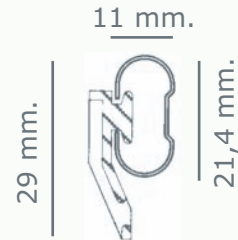

RIEL EXPRES EXTENSIBLE EN BULK
SIN SOPORTES NI CONTRAPESO

REF.	MEDIDA	CAJA	PRECIO
R0712R	0,72-1,22	12	
R1221R	1,22-2,13	12	
R1630R	1,67-3,05	12	
R2138R	2,18-3,81	12	

RIEL EXPRES EXTENSIBLE
CONJUNTO COMPLETO (Soportes proyección 60 a 85 mm.)

REF.	MEDIDA	CAJA	PRECIO
R0712T	0,72-1,22	12	
R1221T	1,22-2,13	12	
R1630T	1,67-3,05	12	
R2138T	2,18-3,81	12	

Juego de poleas
REF.: 1X9103
Caja: 20 juegos
Precio Jgo.: 2,60

Peso máximo: cortina 8 kilos
y por corredera 200 gramos.

Presentación en bolsa

 CORREDERA MAESTRA REVERSIBLE	REFERENCIA E R9514	CAJA 20 uds.	PRECIO	 JUEGO SOPORTE LATERAL 60-85 mm.	REFERENCIA R9102	CAJA 20 jgos.	PRECIO
 JUEGO SOPORTE LATERAL	REFERENCIA R9104	CAJA 20 jgos.	PRECIO	 PLACA EXTENSIÓN LATERAL 130 mm.	REFERENCIA R9506	CAJA 40 uds.	PRECIO
 CORREDERA	REFERENCIA R9505	CAJA 1 x 100 uds.	PRECIO	 CONTRAPESO 50 gramos	REFERENCIA R9925	CAJA (pera)20 uds.	PRECIO
					REFERENCIA R9930	CAJA (plano)20 uds.	PRECIO
 TENSOR (Nylon)	REFERENCIA R9943	CAJA 20 uds.	PRECIO	 SOPORTE CENTRAL 60-85 mm.	REFERENCIA R9502 (IN)	CAJA 20 uds.	PRECIO
					REFERENCIA R9501 (OUT)	CAJA 20 uds.	PRECIO
 UÑA SOPORTE CENTRAL	REFERENCIA R9508 (IN)	CAJA 20 uds.	PRECIO	 SOPORTE TECHO	REFERENCIA R9510 (IN)	CAJA 20 uds.	PRECIO
	REFERENCIA R9509 (OUT)	CAJA 20 uds.	PRECIO		REFERENCIA R9512 (OUT)	CAJA 20 uds.	PRECIO