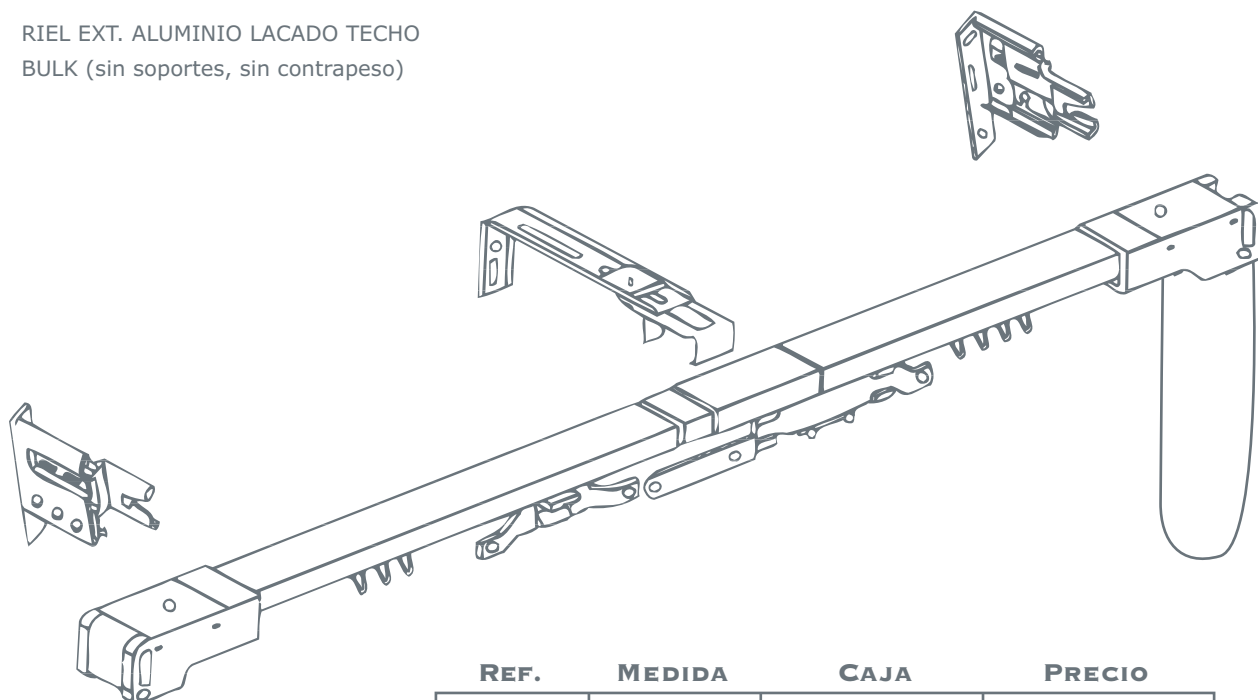

RIEL EXT. ALUMINIO LACADO TECHO
BULK (sin soportes, sin contrapeso)

REF.	MEDIDA	CAJA	PRECIO
RE1001	0.71-1.22	6 uds.	
RE1002	1.11-2.00	6 uds.	
RE1003	1.36-2.50	6 uds.	
RE1004	1.61-3.00	6 uds.	
RE1005	2.11-3.95	6 uds.	
RE1006	3.11-5.80	6 uds.	

Este embalaje contiene sistema completo (Soportes de Techo, Tacos y Tornillos).