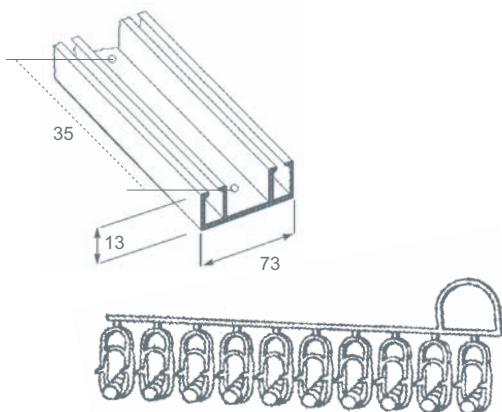

PROLONGACIONES	REFERENCIA	DESCRIPCIÓN	CAJA	PRECIO
 Incluye juego tornillo y tuerca	760614	Prolongación central 80 mm. Metal lacado blanco	50 uds.	
 Incluye 2 juegos tornillo y tuerca	760615	Prolongación central 130 mm. Metal lacado blanco	50 uds.	

**RIELES LACADOS ACCIONAMIENTO MANUAL**

**SISTEMA 1136003 COMPLETO**

MEDIDA	CAJA	PRECIO 113	
150 cm.	12 uds.		
175 cm.	12 uds.		
200 cm.	12 uds.		

MEDIDA	CAJA	PRECIO 113	
225 cm.	12 uds.		
250 cm.	12 uds.		
300 cm.	12 uds.		

**MODELO 7300 Y 9506003 COMPLETO**

MEDIDA	CAJA	PRECIO 950 7300	
150 cm.	12 uds.		
175 cm.	12 uds.		
200 cm.	12 uds.		

MEDIDA	CAJA	PRECIO 950 7300	
225 cm.	12 uds.		
250 cm.	12 uds.		
300 cm.	12 uds.		

**SISTEMA 1D6002 DOBLE COMPLETO**

REF.	MEDIDA	CAJA	PRECIO
6002150	150 cm.	6 uds.	
6002175	175 cm.	6 uds.	
6002200	200 cm.	6 uds.	
6002225	225 cm.	6 uds.	
6002250	250 cm.	6 uds.	
6002300	300 cm.	6 uds.	