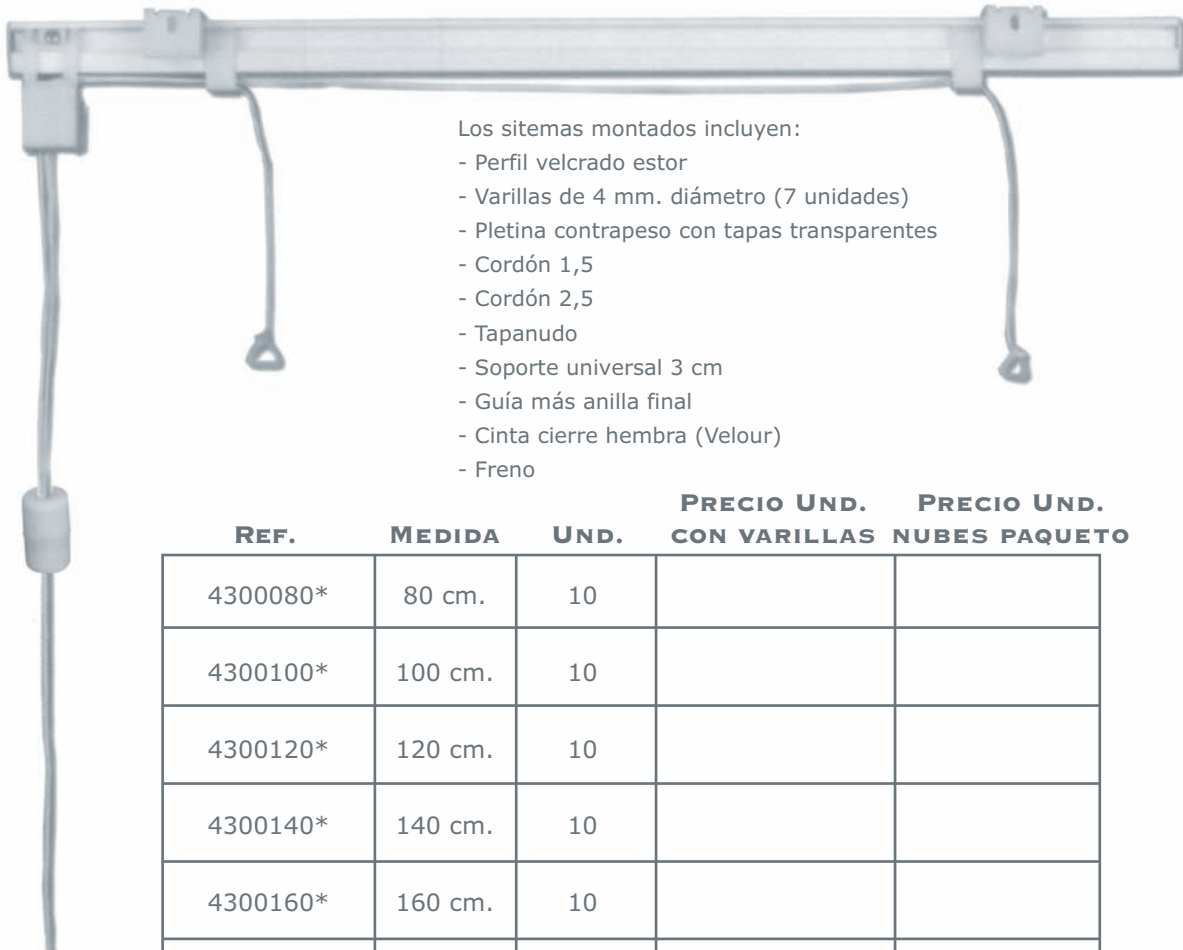

KIT ESTOR CADENA COMPLETO EN BOLSA
Altura máxima 2,50 metros.

Estos precios incluyen: perfil 4500 lacado blanco completo, cinta stor, varillas fibra de vidrio 4 mm., anillas final stor, contrapeso aluminio 20 x 3 mm., tacos y tornillos.

- Los sistemas montados incluyen:
- Perfil velcrado estor
 - Varillas de 4 mm. diámetro (7 unidades)
 - Pletina contrapeso con tapas transparentes
 - Cordón 1,5
 - Cordón 2,5
 - Tapanudo
 - Soporte universal 3 cm
 - Guía más anilla final
 - Cinta cierre hembra (Velour)
 - Freno