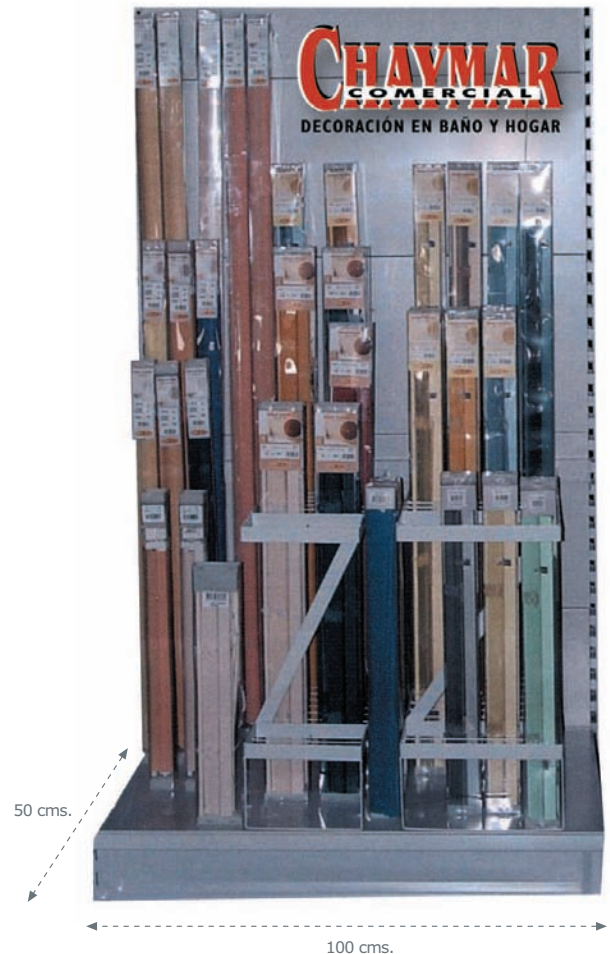

ESTOR GRADO-SOL

UNI (TRANSLÚCIDO)

REF.	MEDIDA	UND.	PRECIO UND.
82U075*	0,75 x 180 cm.	6 und.	Ⓔ
82U100*	100 x 180 cm.	6 und.	Ⓔ
82U125*	125 x 180 cm.	6 und.	Ⓔ
82U150*	150 x 180 cm.	6 und.	Ⓔ

ISO (OPACO)

REF.	MEDIDA	UND.	PRECIO UND.
82I075*	0,75 x 180 cm.	6 und.	Ⓔ
82I100*	100 x 180 cm.	6 und.	Ⓔ
82I125*	125 x 180 cm.	6 und.	Ⓔ
82I150*	150 x 180 cm.	6 und.	Ⓔ

*Colores: BEIGE - AMARILLO - SALMÓN - AZUL

Presentación en caja PVC

Precios de Venta al Público. I.V.A. no incluido