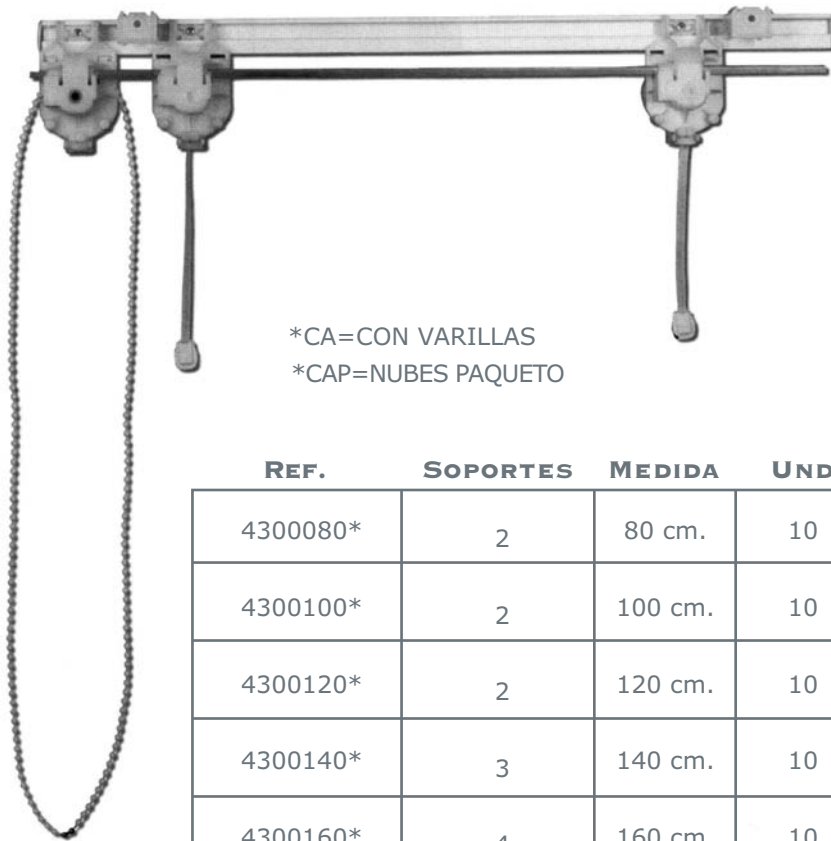

Los sistemas montados incluyen:

- Perfil velcrado estor
- Terminales tapón
- Varillas de 4 mm. diámetro (7 unidades)
- Pletina contrapeso
- Anilla cadena (3 metros)
- Galón
- Guía cadena
- Freno cadena
- Cinta cierre hembra (Velour)
- Soporte universal 4 cm.

*CA=CON VARILLAS
*CAP=NUBES PAQUETO

REF.	SOPORTES	MEDIDA	UND.	PRECIO UND. CON VARILLAS	PRECIO UND. NUBES PAQUETO
4300080*	2	80 cm.	10		
4300100*	2	100 cm.	10		
4300120*	2	120 cm.	10		
4300140*	3	140 cm.	10		
4300160*	4	160 cm.	10		
4300180*	4	180 cm.	10		
4300200*	4	200 cm.	10		

	REFERENCIA	MEDIDA	CAJA	PRECIO
PERFIL ALUMINIO LACADO VELCRADO 	43006003	6 metros	180 metros	
TAPÓN EMBELLECEDOR 	430001	--	100 uds.	
COMANDO FRENO RÁPIDO FRENO LENTO 	430007	1:1 Máx. 2 kg.	100 uds.	
	430008	1:5 Máx. 5,5 kg.	100 uds.	
CARRETE GALÓN 	430009	--	100 uds.	
GUÍA CADENA CON 2,60 mt. CINTA MÁS CLIP 	430009G	--	50 uds.