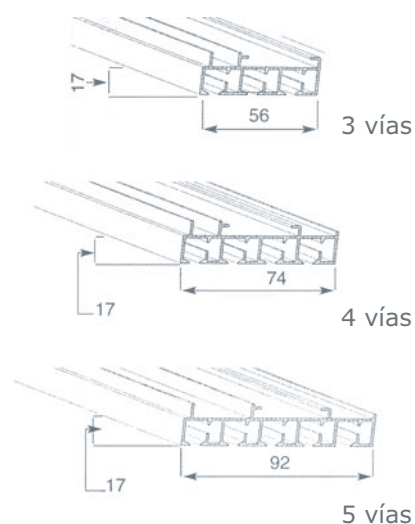

REF.	MEDIDA	UND.	PRECIO UND.
350140*	140 cm.	6 und.	
350160*	160 cm.	6 und.	
350180*	180 cm.	6 und.	

*Color: M=Madera castaño claro N=Negro

KIT ESTOR ALUMADERA COMPLETO. SISTEMA A CADENA

REF.	MEDIDA	UND.	PRECIO UND.
360080*	80 cm.	6 und.	
360100*	100 cm.	6 und.	
360120*	120 cm.	6 und.	

REF.	MEDIDA	UND.	PRECIO UND.
360140*	140 cm.	6 und.	
360160*	160 cm.	6 und.	
360180*	180 cm.	6 und.	

*Color: M=Madera castaño claro N=Negro

Estos precios incluyen barra alumadera, soporte 4 cm., terminal punta, 1 varilla 6 mm., pletina 3x25 cm. blanca, 7 varillas fibra de vidrio 4 mm., cinta V-H, anilla V-H, freno 1:1, aro cadena, varilla cuadrada, caja, cinta y clip.

Panel Japonés completo.
 Apertura: recogida a derecha ó izquierda.
 Apertura central: Aumento de 5% sobre tarifa.
 Incluye Pletina Aluminio 3x40 lacada.1J8612
 Incluye contrapeso cordon 1J8609.

REF.	MEDIDA	UND.	PRECIO UND.
PJ2* 2 vías	150 cm.	5	
	200 cm.	5	
	250 cm.	5	
	300 cm.	5	
	350 cm.	5	
	400 cm.	5	

REF.	MEDIDA	UND.	PRECIO UND.
PJ3* 3 vías	150 cm.	5	
	200 cm.	5	
	250 cm.	5	
	300 cm.	5	
	350 cm.	5	
	400 cm.	5	

REF.	MEDIDA	UND.	PRECIO UND.
PJ4* 4 vías	150 cm.	5	
	200 cm.	5	
	250 cm.	5	
	300 cm.	5	
	350 cm.	5	
	400 cm.	5	