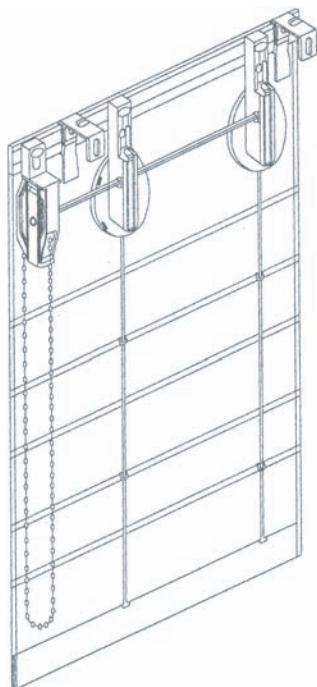

STOR CUERDA

REF.	MEDIDA	CAJA	PRECIO UND.	PAQUETO P.
4500080	80 cm.	6 uds.		
4500100	100 cm.	6 uds.		
4500120	120 cm.	6 uds.		
4500140	140 cm.	6 uds.		
ⓔ4500150	150 cm.	6 uds.		
4500160	160 cm.	6 uds.		
4500180	180 cm.	6 uds.		
ⓔ4500200	200 cm.	6 uds.		
ⓔ4500220	220 cm.	6 uds.		

KIT ESTOR CUERDA COMPLETO
Presentación en bolsa
Altura máxima 2,50 metros.

Estos precios incluyen: perfil 4500 lacado blanco, cabezal completo montado, pletina aluminio de 30x4 mm. lacado blanco, varilla fibra de vidrio 4 mm., cinta stor, tacos y tornillos. Ej: PAQUETO = 4500100P

ESTOR CADENA

REF.	MEDIDA	CAJA	PRECIO UND.	PAQUETO
4500080CA	80 cm.	6 uds.		
4500100CA	100 cm.	6 uds.		
4500120CA	120 cm.	6 uds.		
4500140CA	140 cm.	6 uds.		
ⓔ4500150CA	150 cm.	6 uds.		
4500160CA	160 cm.	6 uds.		
4500180CA	180 cm.	6 uds.		

KIT ESTOR CADENA COMPLETO EN BOLSA
Altura máxima 2,50 metros.

Estos precios incluyen: perfil 4500 lacado blanco completo, cinta stor, varillas fibra de vidrio 4 mm., anillas final stor, contrapeso aluminio 20 x 3 mm., tacos y tornillos.