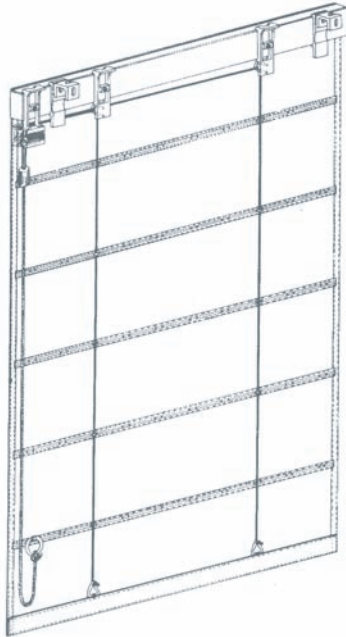

STOR CUERDA

REF.	MEDIDA	CAJA	PRECIO UND.	PAQUETO P.
4500080	80 cm.	6 uds.		
4500100	100 cm.	6 uds.		
4500120	120 cm.	6 uds.		
4500140	140 cm.	6 uds.		
ⓔ4500150	150 cm.	6 uds.		
4500160	160 cm.	6 uds.		
4500180	180 cm.	6 uds.		
ⓔ4500200	200 cm.	6 uds.		
ⓔ4500220	220 cm.	6 uds.		

KIT ESTOR CUERDA COMPLETO
Presentación en bolsa
Altura máxima 2,50 metros.

Estos precios incluyen: perfil 4500 lacado blanco, cabezal completo montado, pletina aluminio de 30x4 mm. lacado blanco, varilla fibra de vidrio 4 mm., cinta stor, tacos y tornillos. Ej: PAQUETO = 4500100P

KIT ESTOR CADENA COMPLETO EN BOLSA
Altura máxima 2,50 metros.

Estos precios incluyen: perfil 4500 lacado blanco completo, cinta stor, varillas fibra de vidrio 4 mm., anillas final stor, contrapeso aluminio 20 x 3 mm., tacos y tornillos.